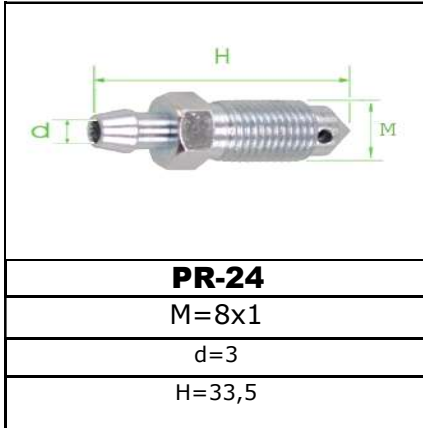

MANUFACTURAS WRAKYNSON

www.wrakynson.com

BLEEDER SCREW

PR-17
M=10x1
d=3
H=30

PR-18
M=10x1
d=3,5
H=36

PR-13
M=10x1
d=3,5
H=28

PR-19
M=10x1
d=3,5
H=37,5

PR-20
M=10x1.5
d=4
H=29,5

PR-23
M=10x1
d=3
H=41,5

PR-8
M=10
d=3,5
H=31

PR-1
M=1/4"x28UNF
d=3
H=28,5

PR-21
M=12x1
d=3
H=32

PR-16
M=3/8"x24UNF
d=3,5
H=30,5

PR-9
M=3/8"
d=3,5
H=36

PR-10
M=5/16"
d=3,3
H=30,5

BLEEDER SCREW

PR-15
M=8x1.25
d=3,5
H=38

PR-25
M=8x1.25
d=3
H=34,5

PR-12
M=8x1.25
d=3
H=49

PR-6
M=8
d=2,5
H=26,5

BLEEDER SCREW

FACTORY

AVENIDA DE LES GARRIGUES, 73
25001 LLEIDA (SPAIN)
TEL +34 973 200 280
FAX +34 973 202 876
wrakynson@wrakynson.com