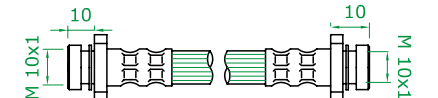

70099 (B12,N13) II SERIES T ↔ 86 -> 10-91 290