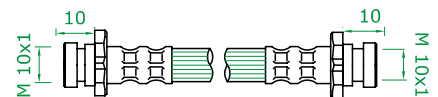

70468 ALL TYPES T ↔ 10-90 -> 5-95 260