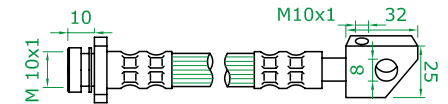

PRIMERA

70286 (P10) SERIES T ↔ 6-90 -> 1-96 310

SERENA

70282 ALL TYPES D ↔ 11-92 -> 535

70480 1.6, 2.0 D T ↔ 11-92 -> 300

SUNNY, PULSAR, 100NX (B13)

70452 ALL TYPES D → 3-90 -> 510

70451 ALL TYPES D ← 3-90 -> 510