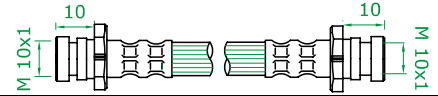

NISSAN-DATSUN

PRIMERA

70286 (P10) SERIES T ↔ 6-90 -> 1-96 310